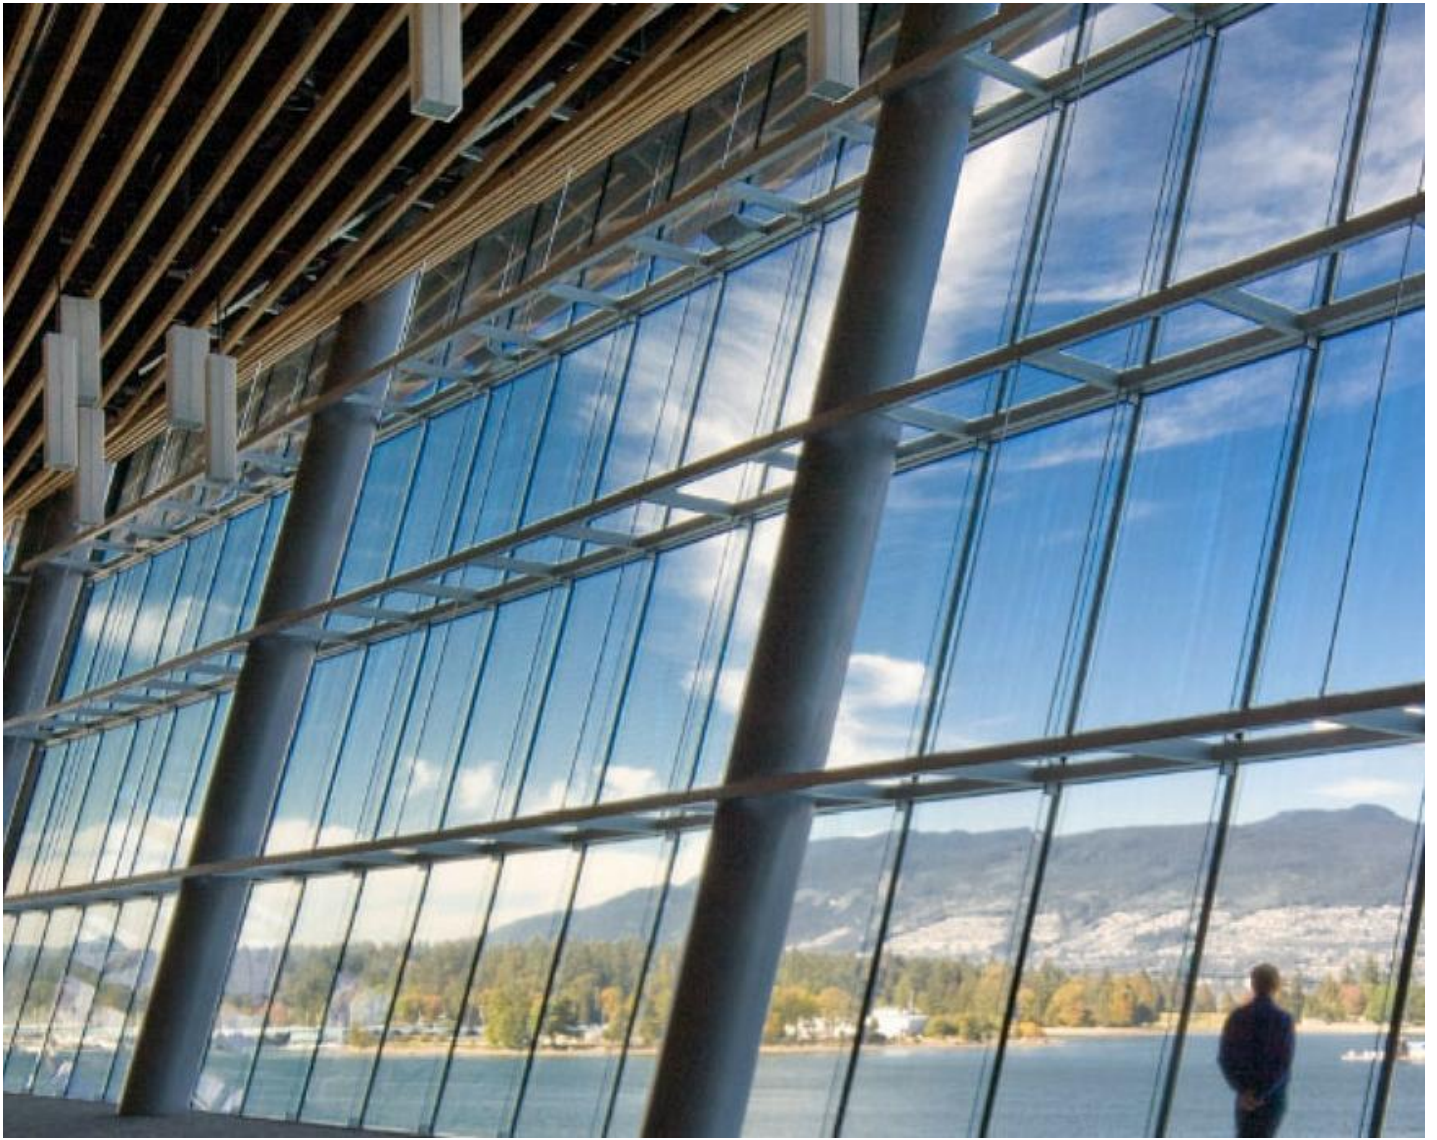

PROGETTI

Centro Congressi Vancouver

Posto sul lungomare di Vancouver, di fronte alla spettacolare vista delle montagne e dell'oceano, l'ampliamento del Centro Congressi Vancouver è stato progettato per servire come ...